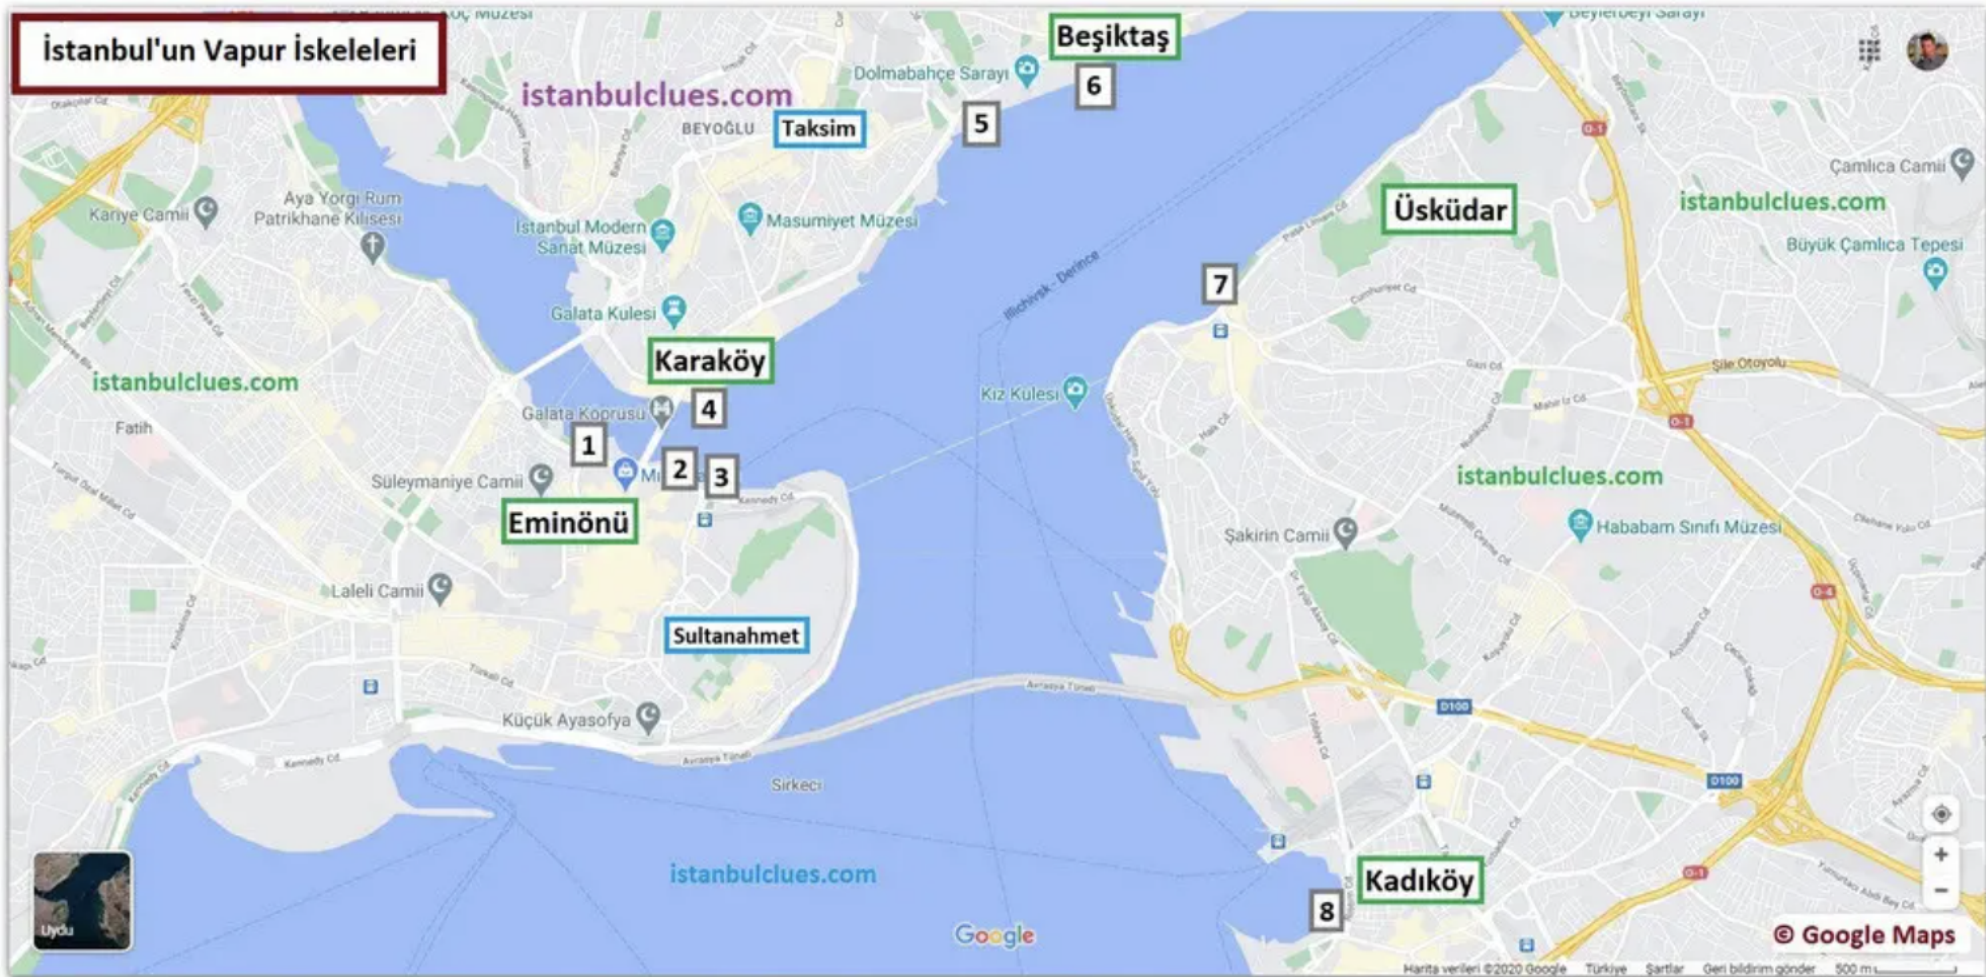

İstanbul'un Vapur İskeleleri

Google

© Google Maps

Harita verileri ©2020 Google Türkiye Şartlar Geri bildirim gönder 500 m